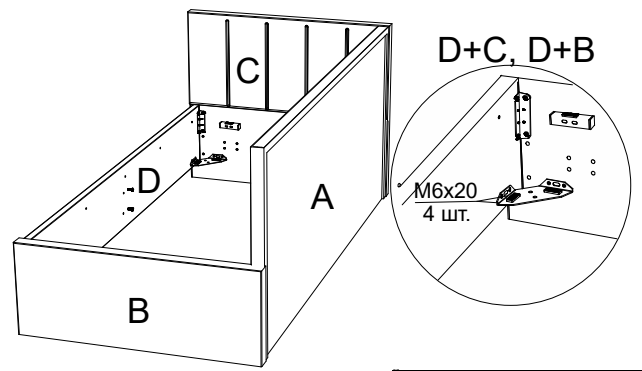

- 4 шт.
  - 8 шт.
  - 6 шт.
  - 24 шт.
  - 14 шт.
  - 4 шт.
  - Гайка Эриксона 4 шт.
  - Заглушка самокл. 8 шт.
  - 1 шт.
  - 4 шт.
  - 4 шт.
  - 4 шт.
- \* 11 шт. при ширине 120 см.

Инструкция по сборке кровати Emily 2026

www.sonum.ru

B, C можно менять местами

4

5

6

7

8