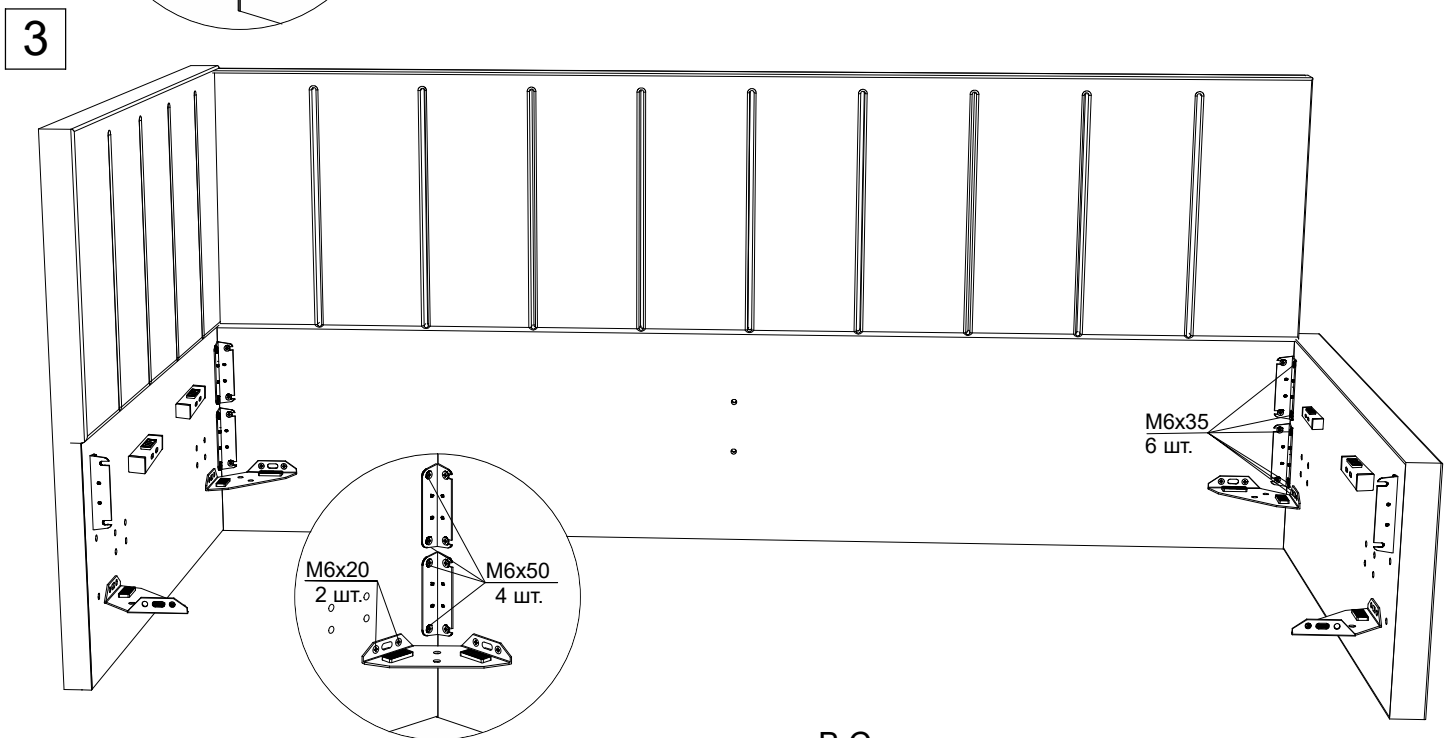

- 4 шт.
  - 8 шт.
  - 6 шт.
  - 24 шт.
  - 14 шт.
  - 4 шт.
  - Гайка Эриксона 4 шт.
  - Заглушка самокл. 8 шт.
  - 1 шт.
  - 4 шт.
  - 4 шт.
  - 4 шт.
- \* 11 шт. при ширине 120 см.

Инструкция по сборке кровати Emily 2026

www.sonum.ru

B, C можно менять местами

4

5

6

7

8