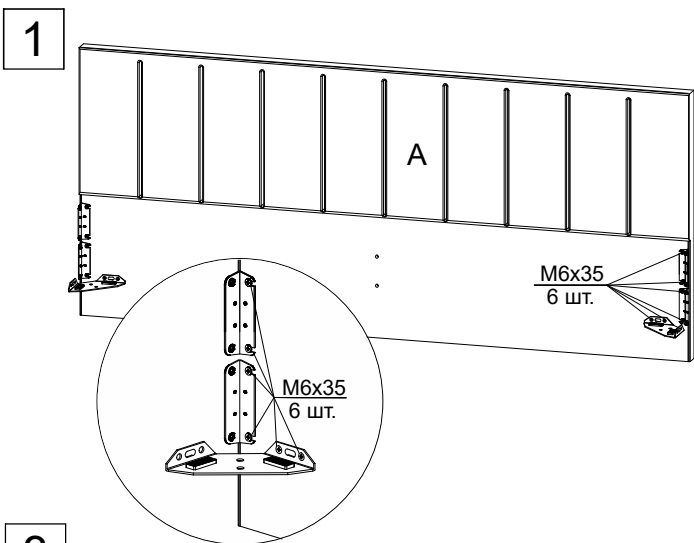

- 4 шт.
  - 8 шт.
  - 6 шт.
  - 24 шт.
  - 14 шт.
  - 4 шт.
  - Гайка Эриксона 4 шт.
  - Заглушка самокл. 8 шт.
  - 1 шт.
  - 4 шт.
  - 4 шт.
  - 4 шт.
- \* 11 шт. при ширине 120 см.

Инструкция по сборке кровати Emily 2026

www.sonum.ru

B, C можно менять местами

4

5

6

7

8