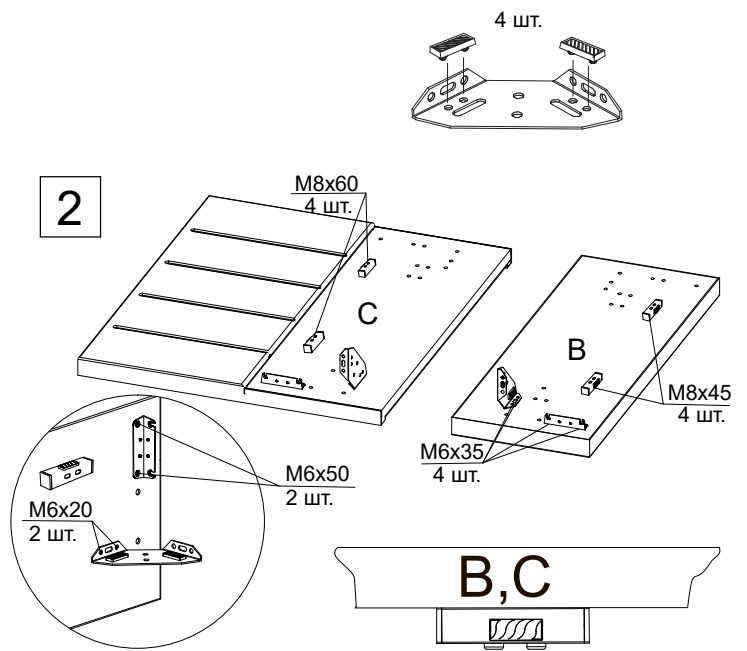

- 4 шт.
  - 8 шт.
  - 6 шт.
  - 24 шт.
  - 14 шт.
  - 4 шт.
  - Гайка Эриксона 4 шт.
  - Заглушка самокл. 8 шт.
  - 1 шт.
  - 4 шт.
  - 4 шт.
  - 4 шт.
- \* 11 шт. при ширине 120 см.

Инструкция по сборке кровати Emily 2026

www.sonum.ru

B, C можно менять местами

4

5

6

7

8