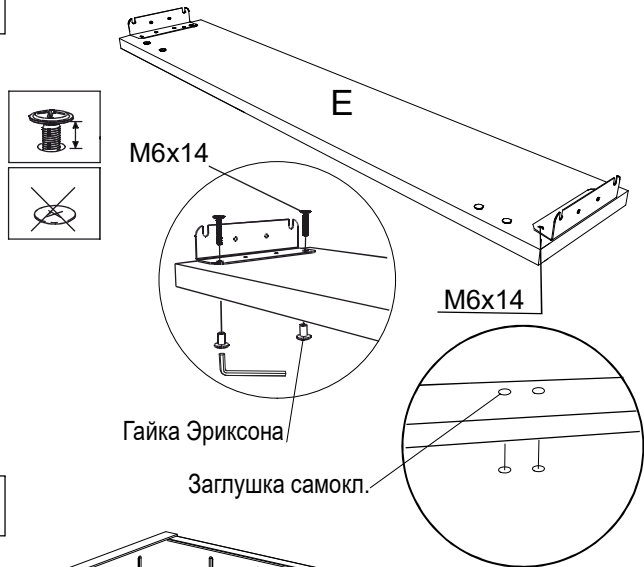

- 4 шт.
  - 8 шт.
  - 6 шт.
  - 24 шт.
  - 14 шт.
  - 4 шт.
  - Гайка Эриксона 4 шт.
  - Заглушка самокл. 8 шт.
  - 1 шт.
  - 4 шт.
  - 4 шт.
  - 4 шт.
- \* 11 шт. при ширине 120 см.

Инструкция по сборке кровати Emily 2026

www.sonum.ru

B, C можно менять местами

4

5

6

7

8