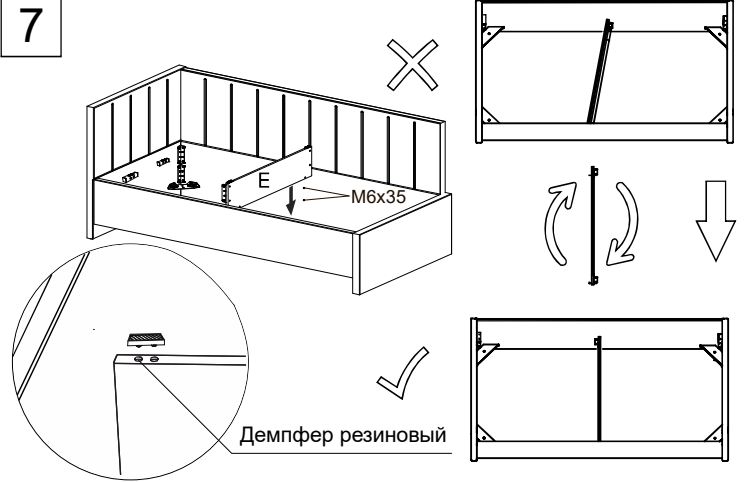

- 4 шт.
  - 8 шт.
  - 6 шт.
  - 24 шт.
  - 14 шт.
  - 4 шт.
  - Гайка Эриксона 4 шт.
  - Заглушка самокл. 8 шт.
  - 1 шт.
  - 4 шт.
  - 4 шт.
  - 4 шт.
- \* 11 шт. при ширине 120 см.

Инструкция по сборке кровати Emily 2026

www.sonum.ru

B, C можно менять местами

4

5

6

7

8