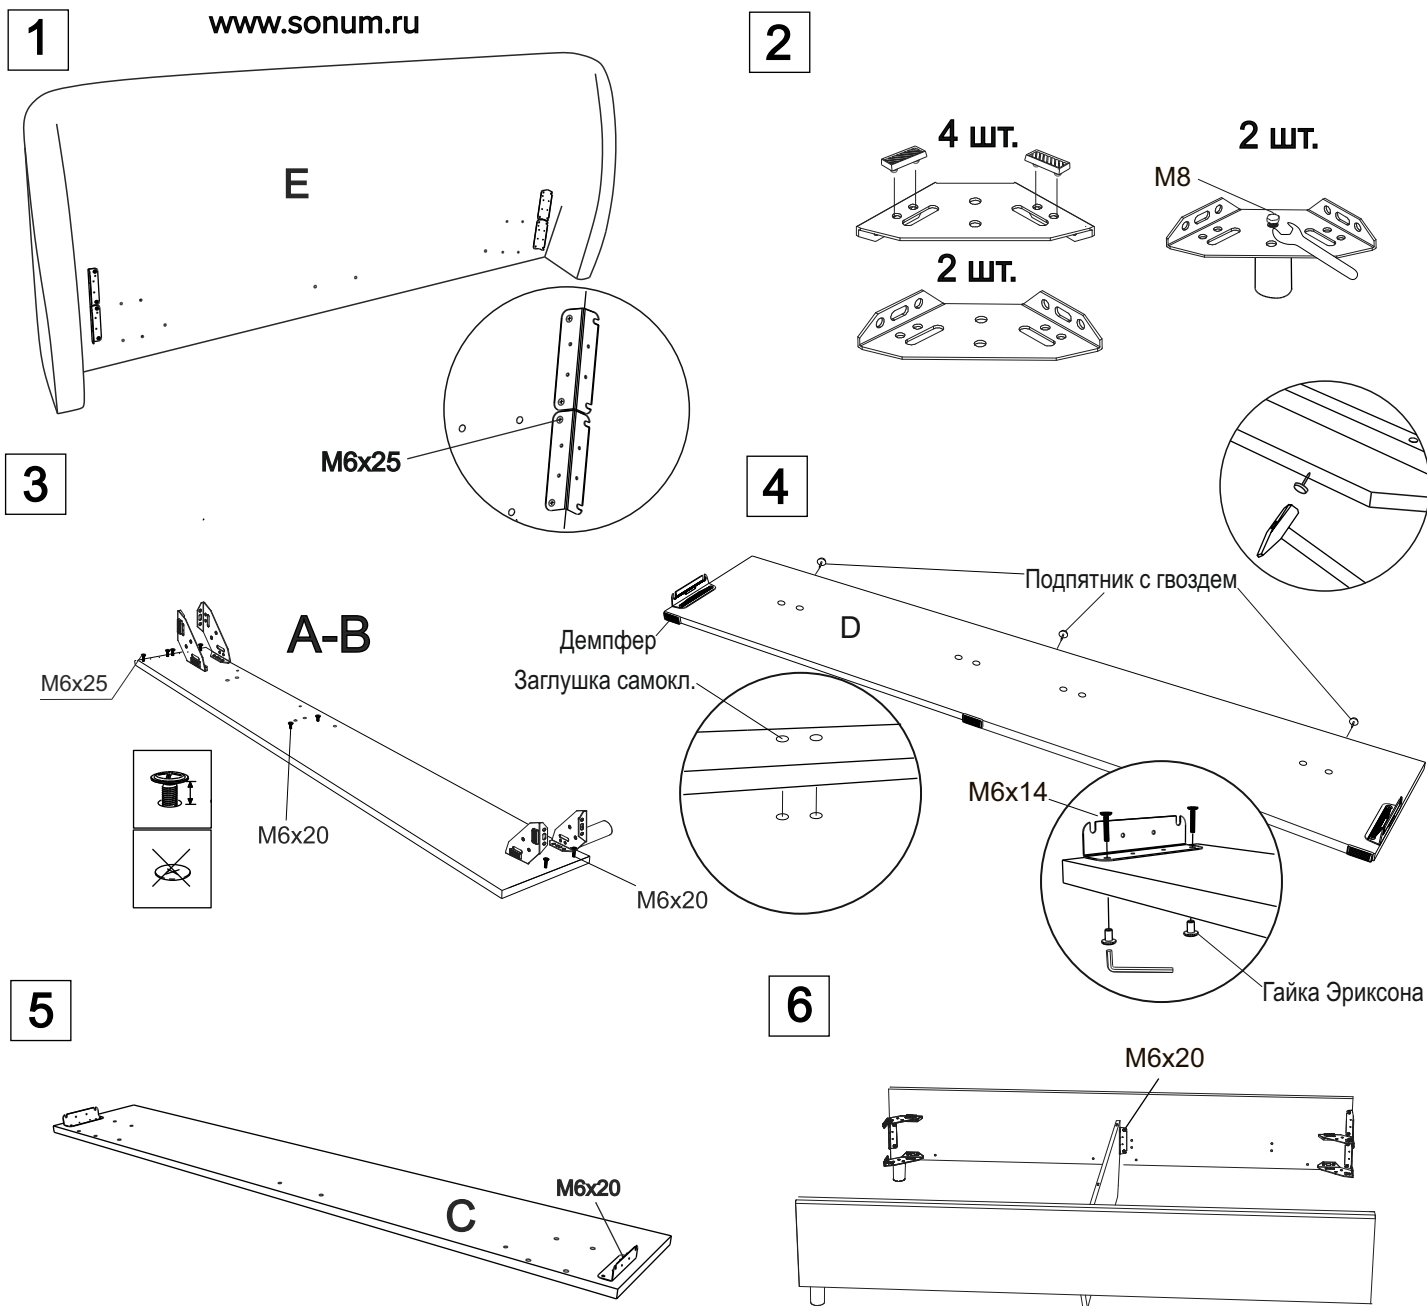

M6x25 16 шт. M6x20 44 шт. M6x14 4 шт. Гайка Эриксона 4 шт. Заглушка самокл. 8 шт. Демпфер резиновый 11 шт.\* Съемный чехол 1 шт. Подпятник с гвоздем 3 шт.\*\*

\* 10 - при ширине 80, 90.  
\*\* 2 - при ширине 80, 90, 4 - при ширине 180, 200.

## Инструкция по сборке кровати Nicole без подъемного механизма

Схема установки подпятников