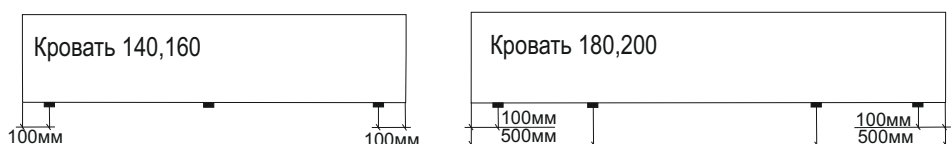

* 4 - при ширине 180, 200.

Инструкция по сборке кровати Samanta без подъемного механизма

www.sonum.ru

Схема установки подпятников

7

8

9