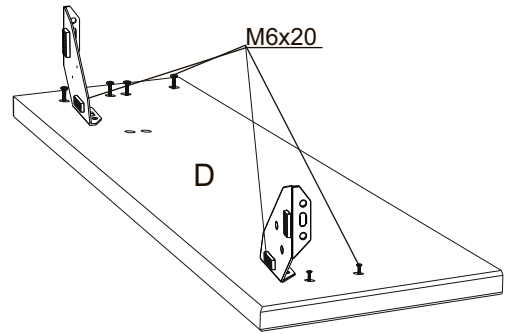

* 11 шт. при ширине кровати 120

Инструкция по сборке кровати Carpi 2026 с подъёмным механизмом

www.sonum.ru

Фурнитура для установки подъёмного механизма

1

2

3

4

5

6

Инструмент:

Ключ гаечный, рулетка, ключ шестигранный, отвертка крестовая или шуруповерт (использовать на минимальной скорости вращения с минимальным крутящим моментом)