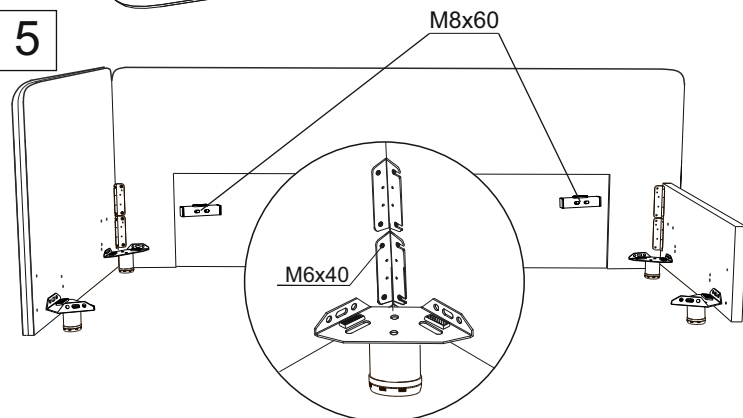

* 11 шт. при ширине кровати 120

Инструкция по сборке кровати Carpi 2026 с подъёмным механизмом

www.sonum.ru

Фурнитура для установки подъёмного механизма

1

2

3

4

5

6

Инструмент:

Ключ гаечный, рулетка, ключ шестигранный, отвертка крестовая или шуруповерт (использовать на минимальной скорости вращения с минимальным крутящим моментом)