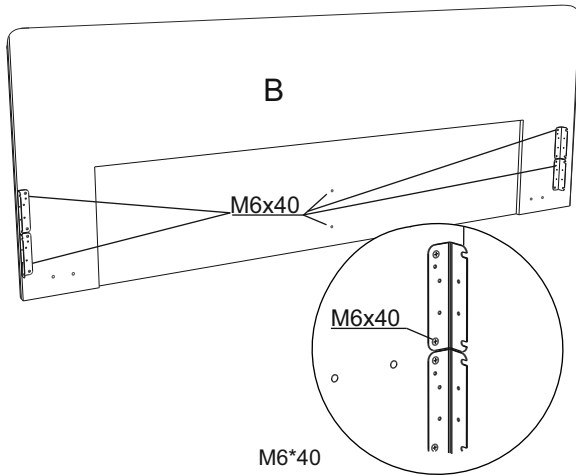

* 11 шт. при ширине кровати 120

Инструкция по сборке кровати Carpi 2026 с подъёмным механизмом

www.sonum.ru

Фурнитура для установки подъёмного механизма

1

2

3

4

5

6

Инструмент:

Ключ гаечный, рулетка, ключ шестигранный, отвертка крестовая или шуруповерт (использовать на минимальной скорости вращения с минимальным крутящим моментом)