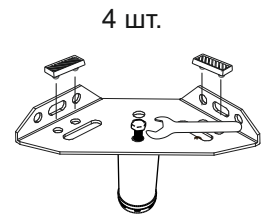

* 11 шт. при ширине кровати 120

Инструкция по сборке кровати Carpi 2026 с подъёмным механизмом

www.sonum.ru

Фурнитура для установки подъёмного механизма

1

2

3

4

5

6

Инструмент:

Ключ гаечный, рулетка, ключ шестигранный, отвертка крестовая или шуруповерт (использовать на минимальной скорости вращения с минимальным крутящим моментом)