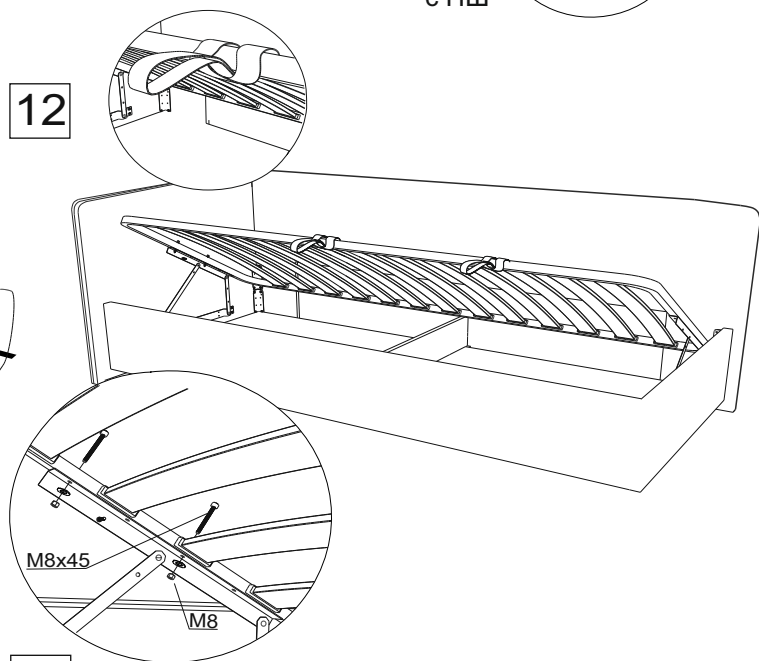

* 11 шт. при ширине кровати 120

Инструкция по сборке кровати Carpi 2026 с подъёмным механизмом

www.sonum.ru

Фурнитура для установки подъёмного механизма

1

2

3

4

5

6

Инструмент:

Ключ гаечный, рулетка, ключ шестигранный, отвертка крестовая или шуруповерт (использовать на минимальной скорости вращения с минимальным крутящим моментом)