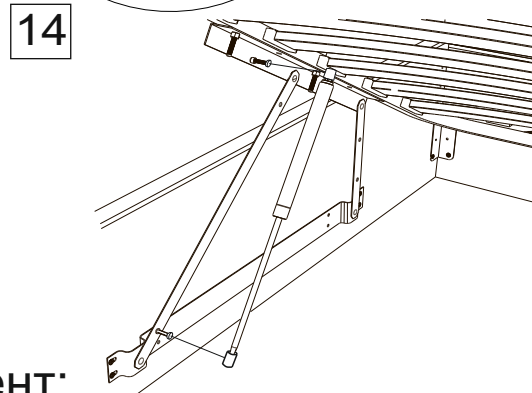

* 11 шт. при ширине кровати 120

Инструкция по сборке кровати Carpi 2026 с подъёмным механизмом

www.sonum.ru

Фурнитура для установки подъёмного механизма

1

2

3

4

5

6

Инструмент:

Ключ гаечный, рулетка, ключ шестигранный, отвертка крестовая или шуруповерт (использовать на минимальной скорости вращения с минимальным крутящим моментом)