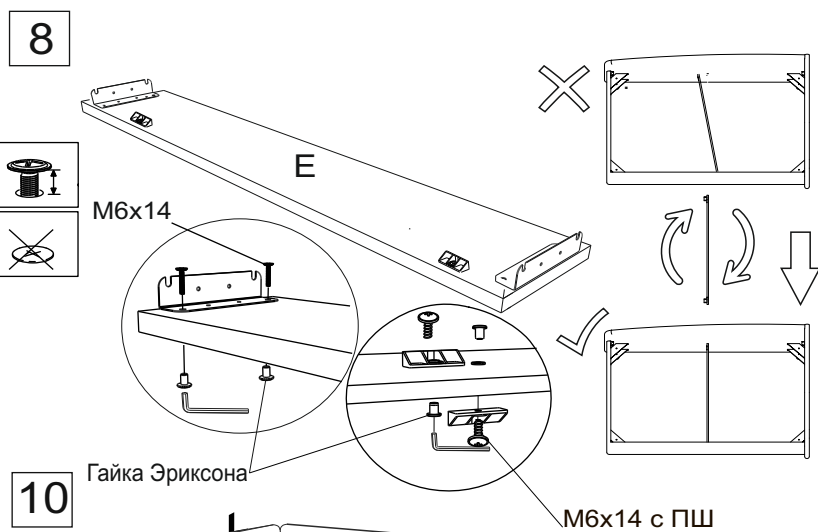

* 11 шт. при ширине кровати 120

Инструкция по сборке кровати Carpi 2026 с подъёмным механизмом

www.sonum.ru

Фурнитура для установки подъёмного механизма

1

2

3

4

5

6

Инструмент:

Ключ гаечный, рулетка, ключ шестигранный, отвертка крестовая или шуруповерт (использовать на минимальной скорости вращения с минимальным крутящим моментом)