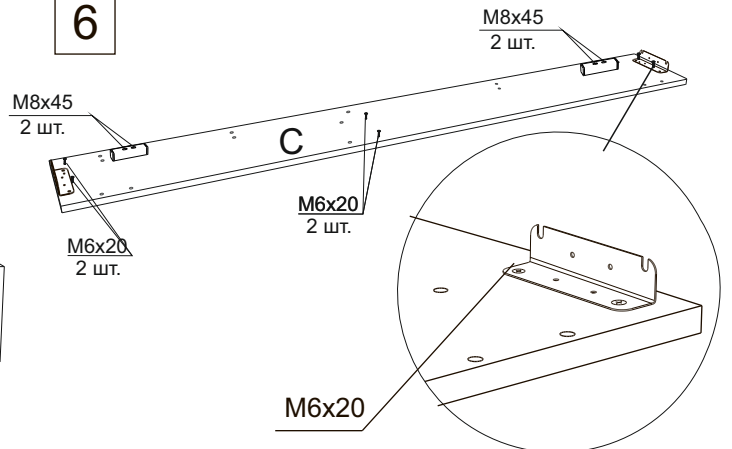

* 11 шт. при ширине кровати 120

Инструкция по сборке кровати Carpi 2026 с подъёмным механизмом

www.sonum.ru

Фурнитура для установки подъёмного механизма

1

2

3

4

5

6

Инструмент:

Ключ гаечный, рулетка, ключ шестигранный, отвертка крестовая или шуруповерт (использовать на минимальной скорости вращения с минимальным крутящим моментом)