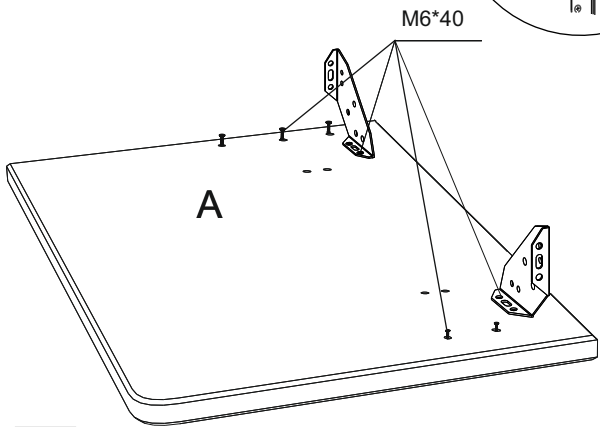

* 11 шт. при ширине кровати 120

Инструкция по сборке кровати Carpi 2026 с подъёмным механизмом

www.sonum.ru

Фурнитура для установки подъёмного механизма

1

2

3

4

5

6

Инструмент:

Ключ гаечный, рулетка, ключ шестигранный, отвертка крестовая или шуруповерт (использовать на минимальной скорости вращения с минимальным крутящим моментом)